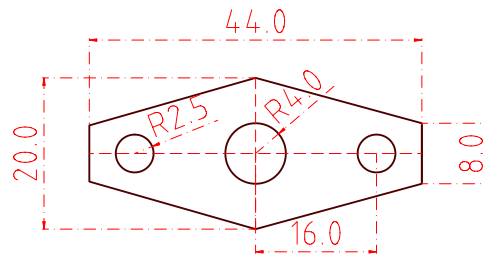

A 1

VOLVO #419831

Cold start valve - Gasket
Kaltstartventil - Dichtung

Masse mm
Masstab 1:1

Dicke: 0,25 oder 0,50 mm

jhk 2017-02-27 www.v1800.org

VOLVO #419894

Auxiliary air valve - Gasket
Zusatzluftschieber - Dichtung

Masse mm
Masstab 1:1

Dicke: 0,25 oder 0,50 mm

jhk 2017-02-27 www.v1800.org